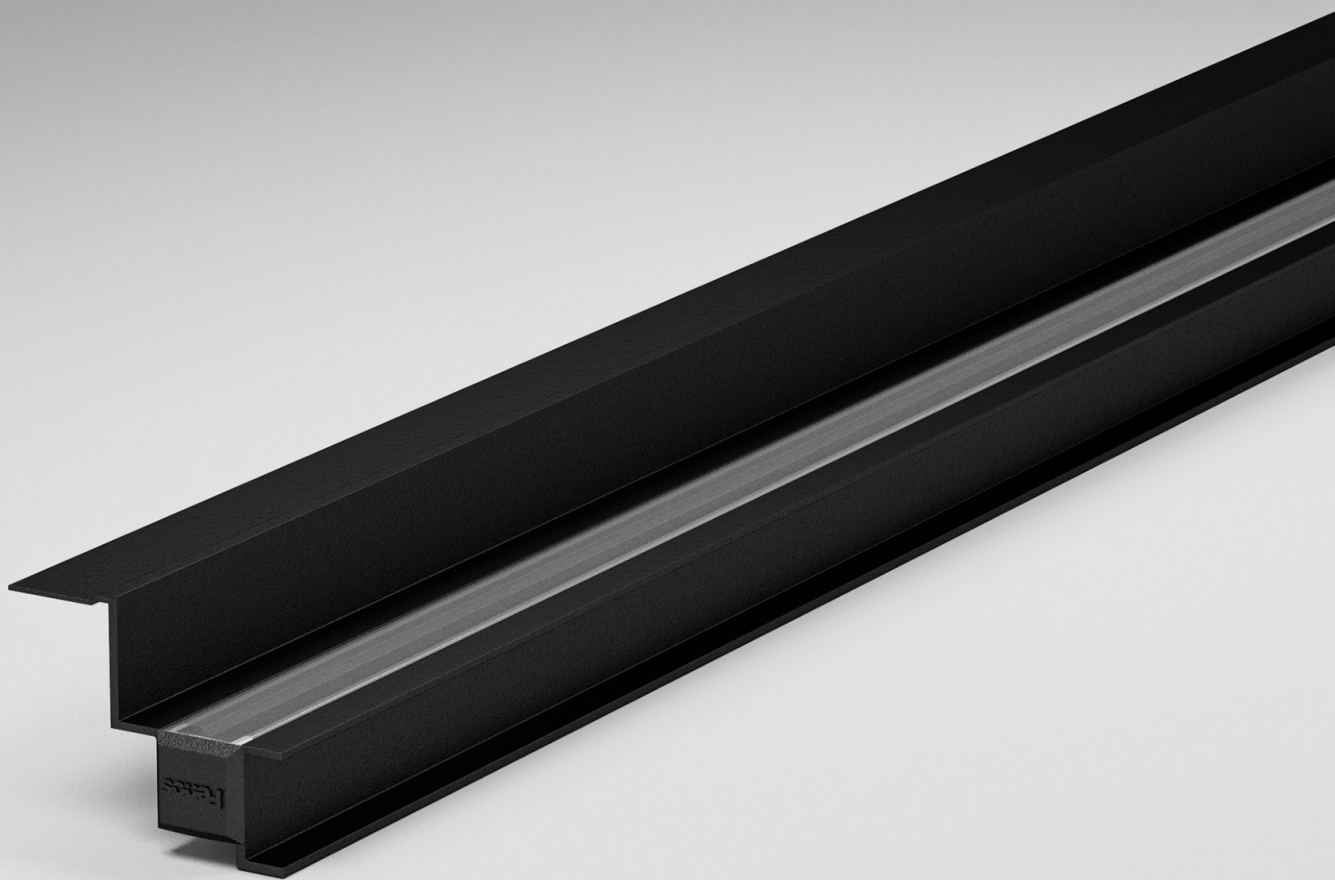

*Give an edge to your
design with...*

Sira H1630

Fenos[®]
Light to Delight

درون یک فضای معماری، لبه‌ها هستند که فرم را برای ما تداعی می‌کنند. در محل تلاقی سطوح برخوردی صورت می‌گیرد و تعریف این برخوردها ویژگی قدرتمندی است که بر کلیت فضا اثر خواهد گذاشت.

IP
65

رنگ بدنه	رنگ نور	زاویه پخش نور	کد سفارش
مشکی	3000K	Wide	F462B1030W-65
	4000K	Wide	F462B1040W-65
سفید	3000K	Wide	F462W1030W-65
	4000K	Wide	F462W1040W-65

IP
20

32mm

رنگ بدنه	رنگ نور	زاویه پخش نور	کد سفارش
مشکی	3000K	Wide	F462B1030W
	4000K	Wide	F462B1040W
سفید	3000K	Wide	F462W1030W
	4000K	Wide	F462W1040W

Sira H 1630

سیرا اچ ۱۶۳۰

سیراچ محصول جدید فنوس است که با هدف تاکید بر لبه‌ها در فضای معماری طراحی شده است. با شیوه نصب بسیار راحت می‌توانید در حداقلی‌ترین فضای لازم سیراچ را نصب کنید و اجرایی بی‌نقص داشته باشید