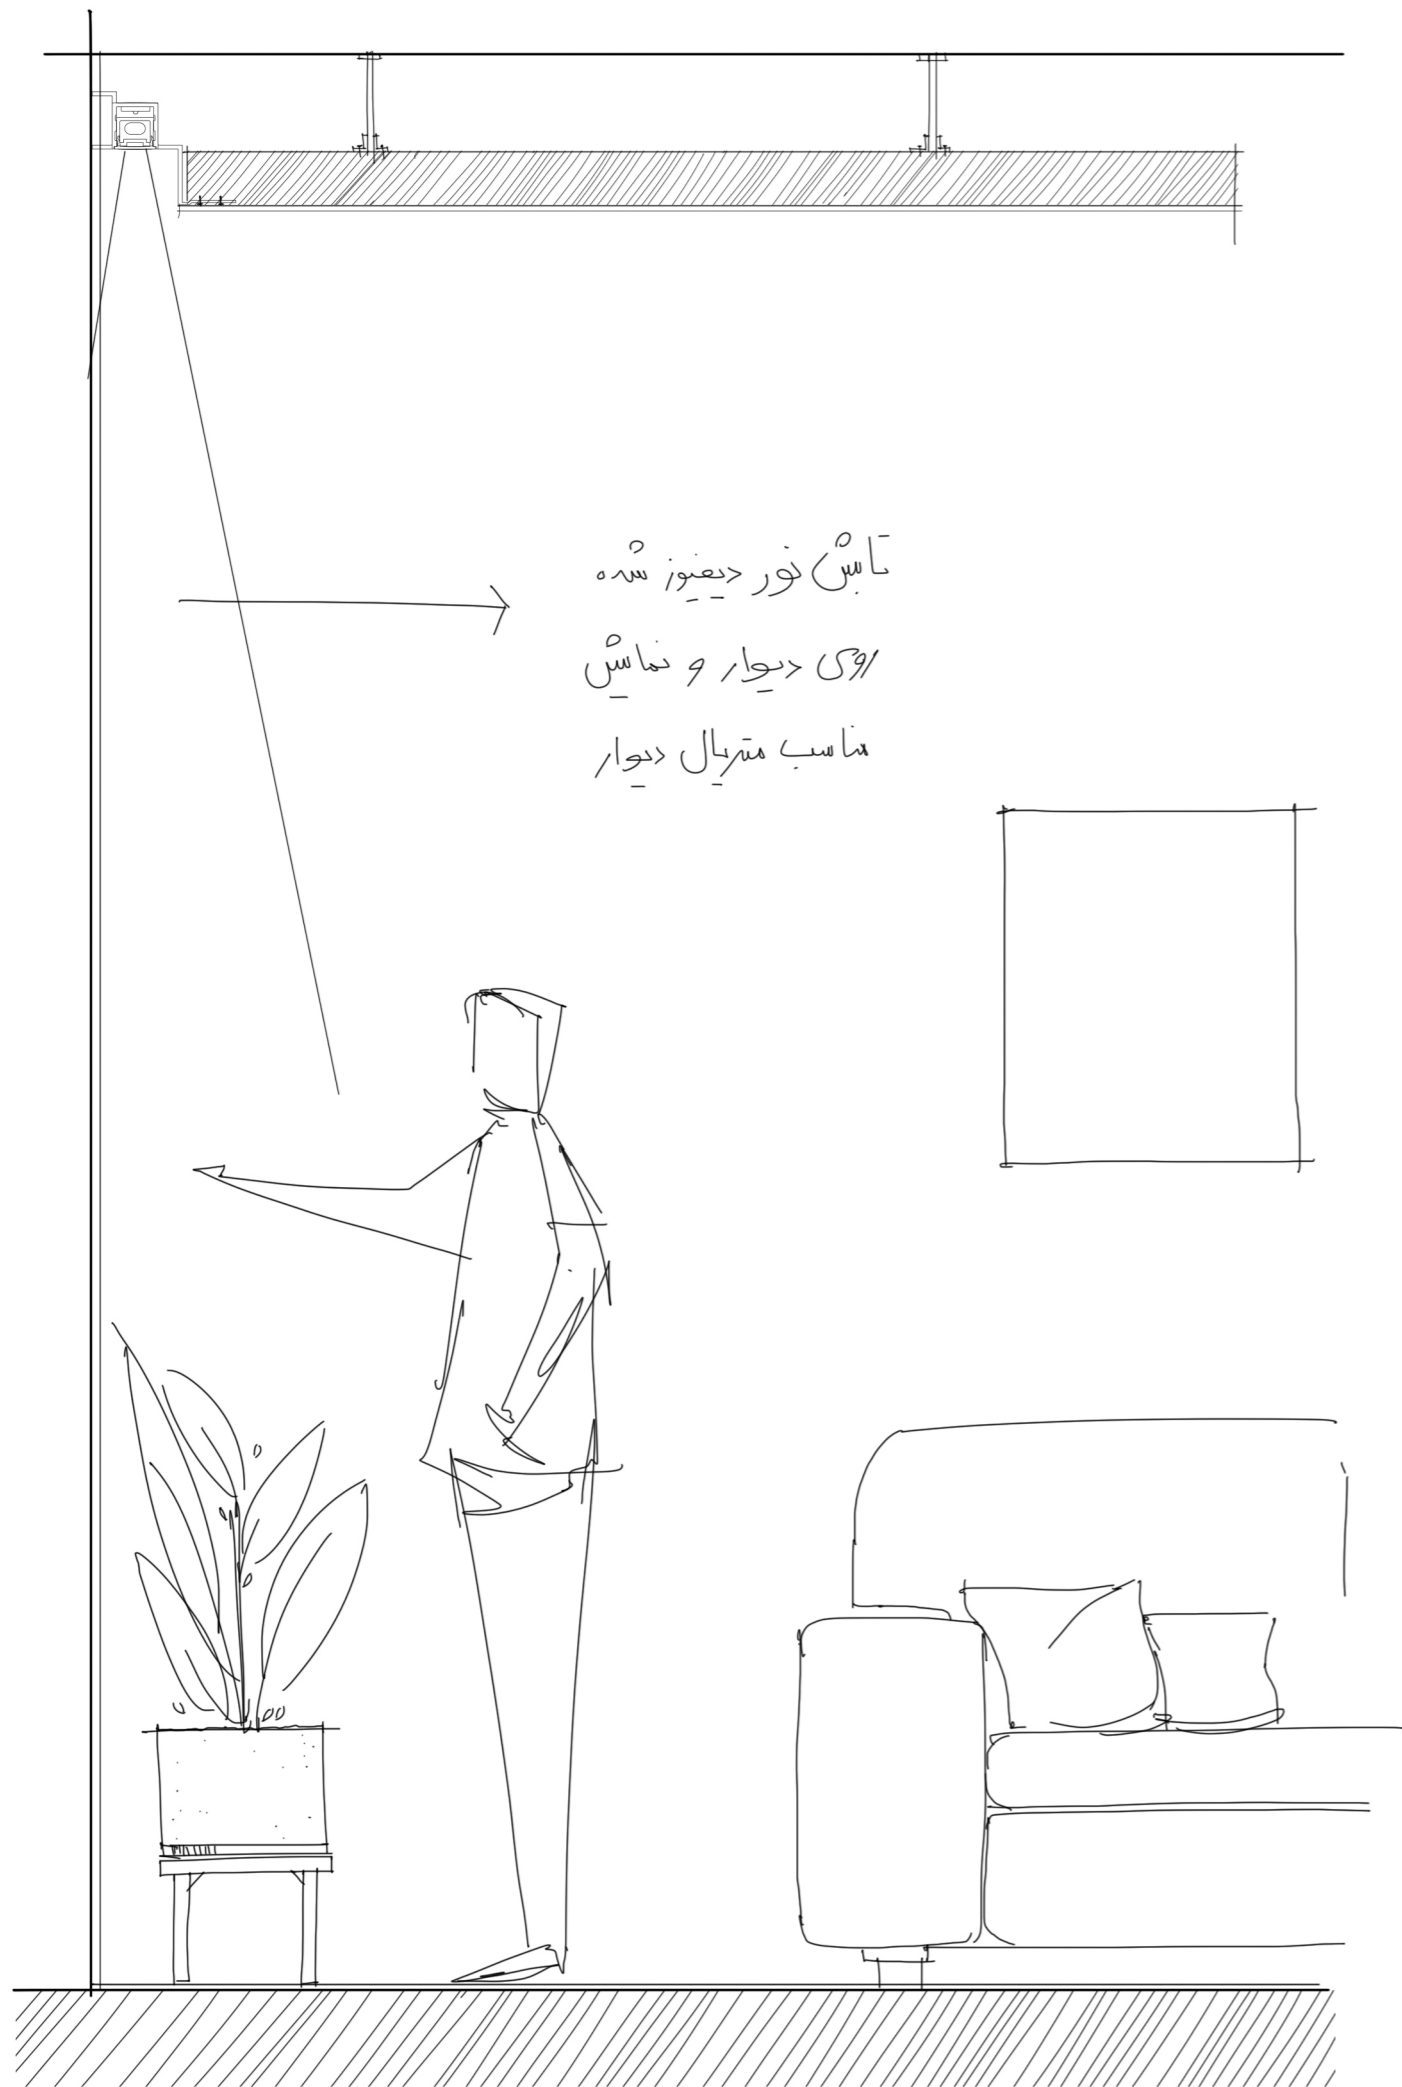

*Give an edge to your
design with...*

Sira H1630

Fenos[®]
Light to Delight

درون یک فضای معماری، لبه‌ها هستند که فرم را برای ما تداعی می‌کنند. در محل تلاقی سطوح برخوردی صورت می‌گیرد و تعریف این برخوردها ویژگی قدرتمندی است که بر کلیت فضا اثر خواهد گذاشت.

IP
65

رنگ بدنه	رنگ نور	زاویه پخش نور	کد سفارش
مشکی	3000K	Wide	F462B1030W-65
	4000K	Wide	F462B1040W-65
سفید	3000K	Wide	F462W1030W-65
	4000K	Wide	F462W1040W-65

IP
20

32mm

رنگ بدنه	رنگ نور	زاویه پخش نور	کد سفارش
مشکی	3000K	Wide	F462B1030W
	4000K	Wide	F462B1040W
سفید	3000K	Wide	F462W1030W
	4000K	Wide	F462W1040W

Sira H 1630

سیرا اچ ۱۶۳۰

سیراچ محصول جدید فنوس است که با هدف تاکید بر لبه‌ها در فضای معماری طراحی شده است. با شیوه نصب بسیار راحت می‌توانید در حداقلی‌ترین فضای لازم سیراچ را نصب کنید و اجرایی بی‌نقص داشته باشید