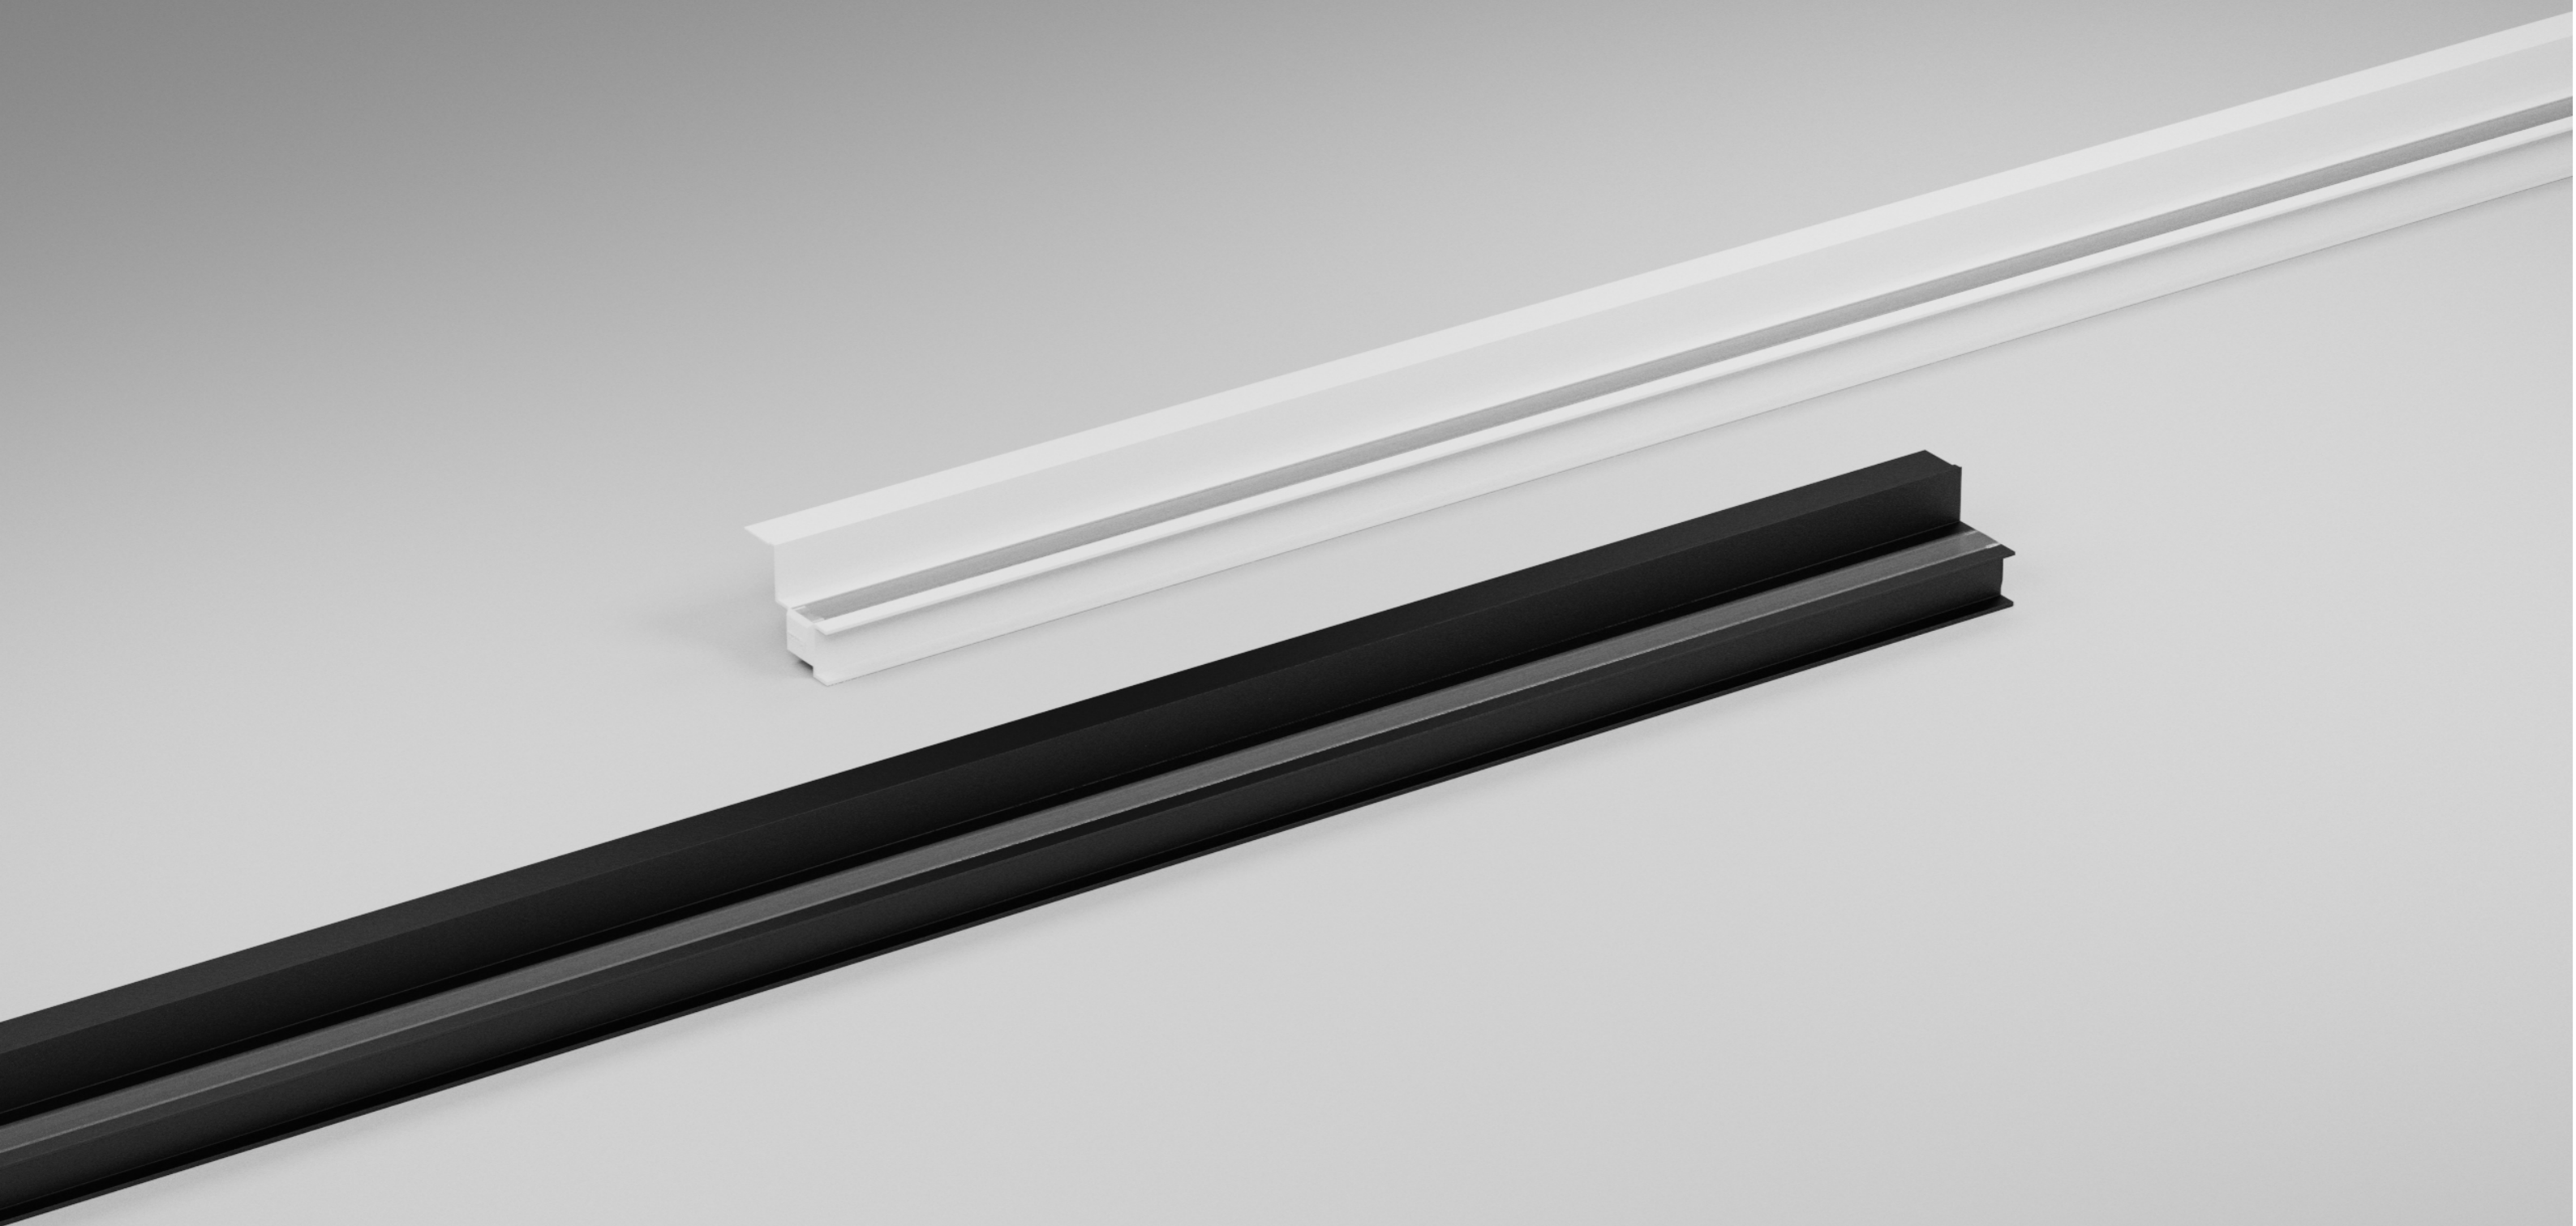

*Give an edge to your
design with...*

Sira H1630

Fenos[®]
Light to Delight

درون یک فضای معماری، لبه‌ها هستند که فرم را برای ما تداعی می‌کنند. در محل تلاقی سطوح برخوردی صورت می‌گیرد و تعریف این برخوردها ویژگی قدرتمندی است که بر کلیت فضا اثر خواهد گذاشت.

IP
65

رنگ بدنه	رنگ نور	زاویه پخش نور	کد سفارش
مشکی	3000K	Wide	F462B1030W-65
	4000K	Wide	F462B1040W-65
سفید	3000K	Wide	F462W1030W-65
	4000K	Wide	F462W1040W-65

IP
20

32mm

رنگ بدنه	رنگ نور	زاویه پخش نور	کد سفارش
مشکی	3000K	Wide	F462B1030W
	4000K	Wide	F462B1040W
سفید	3000K	Wide	F462W1030W
	4000K	Wide	F462W1040W

Sira H 1630

سیرا اچ ۱۶۳۰

سیراچ محصول جدید فنوس است که با هدف تاکید بر لبه‌ها در فضای معماری طراحی شده است. با شیوه نصب بسیار راحت می‌توانید در حداقلی‌ترین فضای لازم سیراچ را نصب کنید و اجرایی بی‌نقص داشته باشید