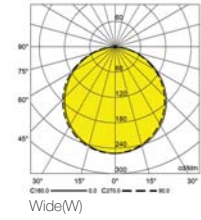

Eyden Mini

Light distributions