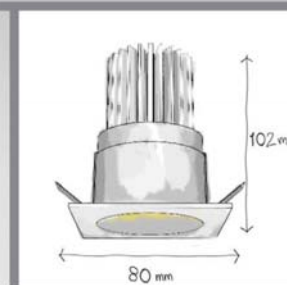

Sibron Q Mini

Ceiling Recessed

Sibron Q Mini

Ceiling Recessed

CODE	F140
Light source	LED
Power (W)	12
luminous flux (lm)	1300
Color Rendering (Ra)	>80
Color Temperature (K)	3000 4000*
Body Color	White Black