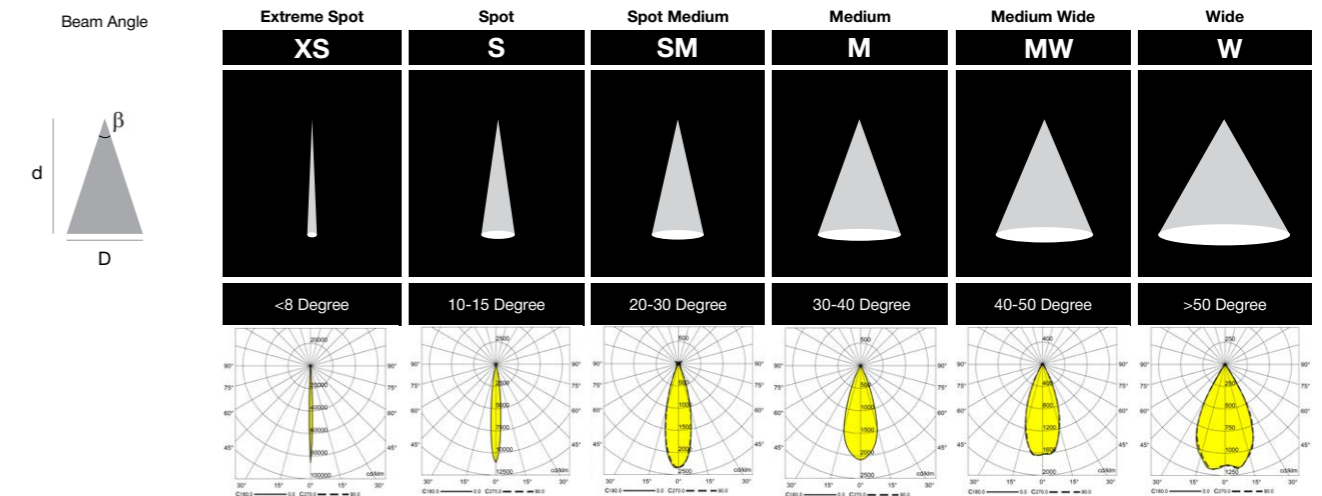

Guide To Fenos Products Coding

F	115	B	20	40	M
Fenos	Product Family Code	Body Color	Power Consumption(w)	CCT(K)	Beam Angle
e.g Vera: 300 Felka Mini: 315		B: Black W: White S: Silver G: Gray WB: White-Black	e.g Vera: 35 Felka Mini: 12	27: 2700K 30: 3000K 40: 4000K 60: 6000K	XS: Extreme Spot S: Spot SM: Spot-Medium M: Medium MW: Medium Wide W: Wide WW: Wall Washer DW: Double Wallwasher O: Oval

Alphabetic index

Darklans	14	Sibron Q Maxi	72
Eyden L	80	Sibron Q Midi	68
Eyden Mini	76	Sibron Q Mini	64
Eyren Micro	18	Silva Maxi	176
Felka Maxi	124	Silva Midi	172
Felka Midi	118	Sira OL	150
Felka Mini	110	Sira P 6090	158
Filde Micro	22	Sira R 1616	146
Filde Mini	26	Sira R 6040	166
Fitran Q	90	Sira R 6090	162
LED Strip	194	Sira S 1616	142
Nian	60	Sira S 6090	154
Pelka	130	Tiran C Mini	54
Rico	30	Tiran S	84
Roni WW	94	Torso	188
Roni	98	Valman	102
Sibron CF-TR	34	Vaswa Maxi	184
Sibron C Maxi	50	Vaswa Midi	180
Sibron C Midi	46	Vera	134
Sibron C Micro	38	Vera Twin	138
Sibron C Mini	42		

Guide To selection of the right beam angle, depending on the object size and distance from the light source

The diameter of the illuminated area at the distance of 2m

Objects

Recommended products from Fenos

Diameter to distance Ratio (DdR)

	20 cm	50 cm	80 cm	140 cm	160 cm	230 cm
Objects						
Recommended products from Fenos	Felka Mini XS Fitro XS Nian XS Vaswa Maxi XS	Felka Mini S Roni S Sibron C Mini S Sibron CI-TR S Tiran S Vaswa Midi S	Felka Mini MS Tiran S	Felka M Sibron C M Sibron CI-TR M Vaswa Midi M	Felka Maxi M Felka Mini M Pelka M Vera M Vera Twin M	Felka Mini W Roni W
Diameter to distance Ratio (DdR)	0.1	0.25	0.4	0.7	0.8	1.15